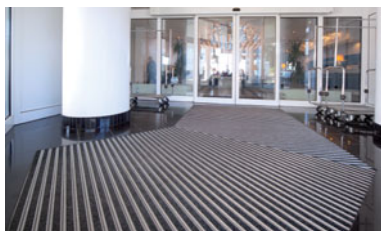

Wycieraczki na miarę

Kompleksowe rozwiązania
do każdego obiektu

Efektywne utrzymanie
czystości

Elegancki wygląd

Premium

wycieraczka aluminiowa 6 mm

- Najniższy profil aluminiowy na rynku.
- Szeroka gama rodzajów i kolorów wkładów.
- Niewielka waga ułatwiająca rolowanie (oczyszczanie).
- Do montażu zarówno na zewnątrz, jak i wewnątrz budynku.
- Możliwość wymiany wkładów.

wysokość maty	6 mm
materiał wykonania	aluminium
ilość profili na 1 m długości maty	20 szt.
montaż	na posadzce / we wnęce
głębokość wnęki	4 - 9 mm

Prestige

wycieraczka aluminiowa 12 mm

- Zapewnia bardzo wysoki poziom czystości.
- Najwyższa wytrzymałość na obciążenia.
- Szeroka gama rodzajów i kolorów wkładów.
- System drenażu do odprowadzania wody.
- Do montażu zarówno na zewnątrz, jak i wewnątrz budynku.
- Możliwość wymiany wkładów.

- Zapewnia wysoki poziom czystości.
- Do obiektów o średnim i dużym natężeniu ruchu.
- Odporna na ścieranie.
- Szeroka gama rodzajów i kolorów wkładów.
- System drenażu do odprowadzania wody.
- Niewielka waga zapewnia sprawne rolowanie (oczyszczanie).
- Do montażu zarówno na zewnątrz, jak i wewnątrz budynku.
- Możliwość wymiany wkładów.

wysokość maty	22 mm
materiał wykonania	aluminium
ilość profili na 1 m długości maty	23 szt.
montaż	we wnęce
głębokość wnęki	19 - 25 mm

Avangarde

wycieraczka aluminiowa 22 mm

- Zapewnia najwyższy poziom czystości.
- Do obiektów o bardzo dużym natężeniu ruchu.
- Odporna na ścieranie.
- Szeroka gama rodzajów i kolorów wkładów.
- System drenażu do odprowadzania wody.
- Do montażu zarówno na zewnątrz, jak i wewnątrz budynku.
- Możliwość docięcia dowolnego kształtu.
- Możliwość wymiany wkładów.