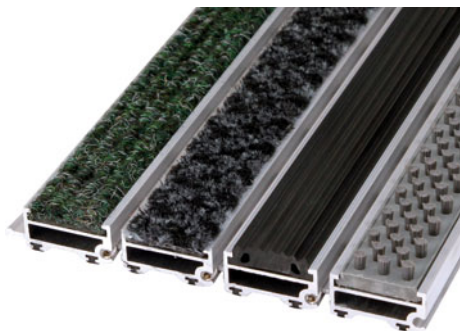

wysokość maty	6 mm
materiał wykonania	aluminium
ilość profili na 1 m długości maty	20 szt.
montaż	na posadzce / we wnęce
głębokość wnęki	4 - 9 mm

Prestige

wycieraczka aluminiowa 12 mm

- Zapewnia bardzo wysoki poziom czystości.
- Najwyższa wytrzymałość na obciążenia.
- Szeroka gama rodzajów i kolorów wkładów.
- System drenażu do odprowadzania wody.
- Do montażu zarówno na zewnątrz, jak i wewnątrz budynku.
- Możliwość wymiany wkładów.

wysokość maty	22 mm
materiał wykonania	aluminium
ilość profili na 1 m długości maty	23 szt.
montaż	we wnęce
głębokość wnęki	19 - 25 mm

Avangarde

wycieraczka aluminiowa 22 mm

- Zapewnia najwyższy poziom czystości.
- Do obiektów o bardzo dużym natężeniu ruchu.
- Odporna na ścieranie.
- Szeroka gama rodzajów i kolorów wkładów.
- System drenażu do odprowadzania wody.
- Do montażu zarówno na zewnątrz, jak i wewnątrz budynku.
- Możliwość docięcia dowolnego kształtu.
- Możliwość wymiany wkładów.

wysokość maty	22 mm
materiał wykonania	aluminium
ilość profili na 1 m długości maty	25 szt.
wytrzymałość na obciążenie	119 kg/cm ²
montaż	we wnęce
głębokość wnęki	19 - 25 mm

LogoMaty aluminiowe

wycieraczki aluminiowe
z dowolnym znakiem graficznym

LogoMaty tekstylne

wycieraczki tekstylne
z dowolnym nadrukiem

Use

mata gumowa 23 mm
z możliwością użycia
kolorowych szczoteczek

wycieraczki i wykładziny tekstylne

Ryps – Exclusive – Standard