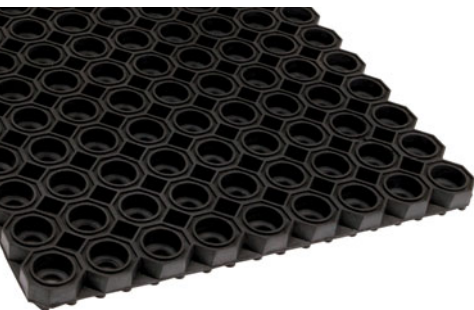

wysokość maty	22 mm
materiał wykonania	aluminium
ilość profili na 1 m długości maty	23 szt.
montaż	we wnęce
głębokość wnęki	19 - 25 mm

Avangarde

wycieraczka aluminiowa 22 mm

- Zapewnia najwyższy poziom czystości.
- Do obiektów o bardzo dużym natężeniu ruchu.
- Odporna na ścieranie.
- Szeroka gama rodzajów i kolorów wkładów.
- System drenażu do odprowadzania wody.
- Do montażu zarówno na zewnątrz, jak i wewnątrz budynku.
- Możliwość docięcia dowolnego kształtu.
- Możliwość wymiany wkładów.

wysokość maty	22 mm
materiał wykonania	aluminium
ilość profili na 1 m długości maty	25 szt.
wytrzymałość na obciążenie	119 kg/cm ²
montaż	we wnęce
głębokość wnęki	19 - 25 mm

LogoMaty aluminiowe

wycieraczki aluminiowe
z dowolnym znakiem graficznym

LogoMaty tekstylne

wycieraczki tekstylne
z dowolnym nadrukiem

Use

mata gumowa 23 mm
z możliwością użycia
kolorowych szczoteczek

wycieraczki i wykładziny tekstylne

Ryps – Exclusive – Standard