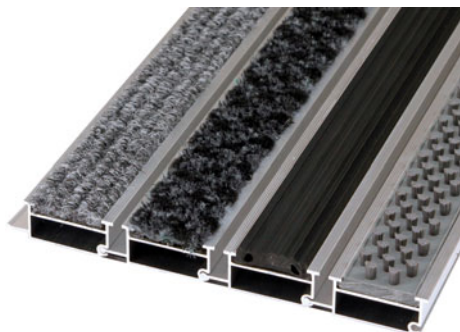

wysokość maty	6 mm
materiał wykonania	aluminium
ilość profili na 1 m długości maty	20 szt.
montaż	na posadzce / we wnęce
głębokość wnęki	4 - 9 mm

Prestige

wycieraczka aluminiowa 12 mm

- Zapewnia bardzo wysoki poziom czystości.
- Najwyższa wytrzymałość na obciążenia.
- Szeroka gama rodzajów i kolorów wkładów.
- System drenażu do odprowadzania wody.
- Do montażu zarówno na zewnątrz, jak i wewnątrz budynku.
- Możliwość wymiany wkładów.

wysokość maty	12 mm
materiał wykonania	aluminium
ilość profili na 1 m długości maty	20 szt.
wytrzymałość na obciążenie	205 kg/cm ²
montaż	na posadzce / we wnęce
głębokość wnęki	9 - 15 mm

Prim

wycieraczka aluminiowa 22 mm

- Zapewnia wysoki poziom czystości.
- Do obiektów o średnim i dużym natężeniu ruchu.
- Odporna na ścieranie.
- Szeroka gama rodzajów i kolorów wkładów.
- System drenażu do odprowadzania wody.
- Niewielka waga zapewnia sprawne rolowanie (oczyszczanie).
- Do montażu zarówno na zewnątrz, jak i wewnątrz budynku.
- Możliwość wymiany wkładów.

wysokość maty	22 mm
materiał wykonania	aluminium
ilość profili na 1 m długości maty	23 szt.
montaż	we wnęce
głębokość wnęki	19 - 25 mm

Avangarde

wycieraczka aluminiowa 22 mm

- Zapewnia najwyższy poziom czystości.
- Do obiektów o bardzo dużym natężeniu ruchu.
- Odporna na ścieranie.
- Szeroka gama rodzajów i kolorów wkładów.
- System drenażu do odprowadzania wody.
- Do montażu zarówno na zewnątrz, jak i wewnątrz budynku.
- Możliwość docięcia dowolnego kształtu.
- Możliwość wymiany wkładów.