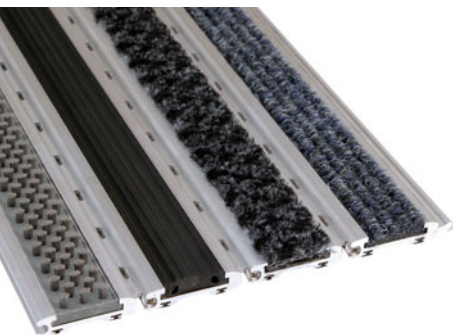

Wycieraczki na miarę

Kompleksowe rozwiązania
do każdego obiektu

Efektywne utrzymanie
czystości

Elegancki wygląd

Premium

wycieraczka aluminiowa 6 mm

- Najniższy profil aluminiowy na rynku.
- Szeroka gama rodzajów i kolorów wkładów.
- Niewielka waga ułatwiająca rolowanie (oczyszczanie).
- Do montażu zarówno na zewnątrz, jak i wewnątrz budynku.
- Możliwość wymiany wkładów.

wysokość maty	6 mm
materiał wykonania	aluminium
ilość profili na 1 m długości maty	20 szt.
montaż	na posadzce / we wnęce
głębokość wnęki	4 - 9 mm

Prestige

wycieraczka aluminiowa 12 mm

- Zapewnia bardzo wysoki poziom czystości.
- Najwyższa wytrzymałość na obciążenia.
- Szeroka gama rodzajów i kolorów wkładów.
- System drenażu do odprowadzania wody.
- Do montażu zarówno na zewnątrz, jak i wewnątrz budynku.
- Możliwość wymiany wkładów.

- Zapewnia wysoki poziom czystości.
- Do obiektów o średnim i dużym natężeniu ruchu.
- Odporna na ścieranie.
- Szeroka gama rodzajów i kolorów wkładów.
- System drenażu do odprowadzania wody.
- Niewielka waga zapewnia sprawne rolowanie (oczyszczanie).
- Do montażu zarówno na zewnątrz, jak i wewnątrz budynku.
- Możliwość wymiany wkładów.

wysokość maty	22 mm
materiał wykonania	aluminium
ilość profili na 1 m długości maty	23 szt.
montaż	we wnęce
głębokość wnęki	19 - 25 mm

Avangarde

wycieraczka aluminiowa 22 mm

- Zapewnia najwyższy poziom czystości.
- Do obiektów o bardzo dużym natężeniu ruchu.
- Odporna na ścieranie.
- Szeroka gama rodzajów i kolorów wkładów.
- System drenażu do odprowadzania wody.
- Do montażu zarówno na zewnątrz, jak i wewnątrz budynku.
- Możliwość docięcia dowolnego kształtu.
- Możliwość wymiany wkładów.