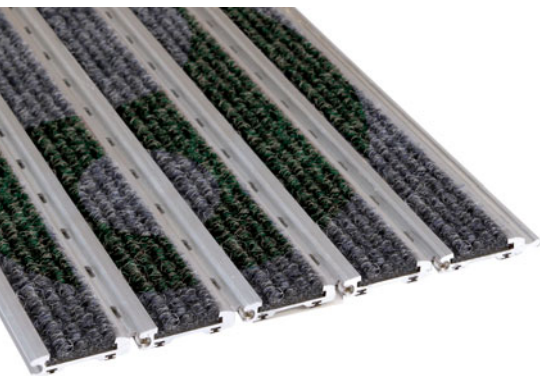

wysokość maty	6 mm
materiał wykonania	aluminium
ilość profili na 1 m długości maty	20 szt.
montaż	na posadzce / we wnęce
głębokość wnęki	4 - 9 mm

Prestige

wycieraczka aluminiowa 12 mm

- Zapewnia bardzo wysoki poziom czystości.
- Najwyższa wytrzymałość na obciążenia.
- Szeroka gama rodzajów i kolorów wkładów.
- System drenażu do odprowadzania wody.
- Do montażu zarówno na zewnątrz, jak i wewnątrz budynku.
- Możliwość wymiany wkładów.

wysokość maty	22 mm
materiał wykonania	aluminium
ilość profili na 1 m długości maty	23 szt.
montaż	we wnęce
głębokość wnęki	19 - 25 mm

Avangarde

wycieraczka aluminiowa 22 mm

- Zapewnia najwyższy poziom czystości.
- Do obiektów o bardzo dużym natężeniu ruchu.
- Odporna na ścieranie.
- Szeroka gama rodzajów i kolorów wkładów.
- System drenażu do odprowadzania wody.
- Do montażu zarówno na zewnątrz, jak i wewnątrz budynku.
- Możliwość docięcia dowolnego kształtu.
- Możliwość wymiany wkładów.

wysokość maty	22 mm
materiał wykonania	aluminium
ilość profili na 1 m długości maty	25 szt.
wytrzymałość na obciążenie	119 kg/cm ²
montaż	we wnęce
głębokość wnęki	19 - 25 mm

LogoMaty aluminiowe

wycieraczki aluminiowe
z dowolnym znakiem graficznym

LogoMaty tekstylne

wycieraczki tekstylne
z dowolnym nadrukiem

Use

mata gumowa 23 mm
z możliwością użycia
kolorowych szczoteczek

wycieraczki i wykładziny tekstylne

Ryps – Exclusive – Standard