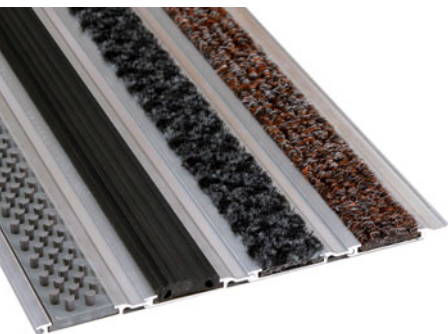

Wycieraczki na miarę

Kompleksowe rozwiązania
do każdego obiektu

Efektywne utrzymanie
czystości

Elegancki wygląd

Premium

wycieraczka aluminiowa 6 mm

- Najniższy profil aluminiowy na rynku.
- Szeroka gama rodzajów i kolorów wkładów.
- Niewielka waga ułatwiająca rolowanie (oczyszczanie).
- Do montażu zarówno na zewnątrz, jak i wewnątrz budynku.
- Możliwość wymiany wkładów.

wysokość maty	6 mm
materiał wykonania	aluminium
ilość profili na 1 m długości maty	20 szt.
montaż	na posadzce / we wnęce
głębokość wnęki	4 - 9 mm

Prestige

wycieraczka aluminiowa 12 mm

- Zapewnia bardzo wysoki poziom czystości.
- Najwyższa wytrzymałość na obciążenia.
- Szeroka gama rodzajów i kolorów wkładów.
- System drenażu do odprowadzania wody.
- Do montażu zarówno na zewnątrz, jak i wewnątrz budynku.
- Możliwość wymiany wkładów.

wysokość maty	12 mm
materiał wykonania	aluminium
ilość profili na 1 m długości maty	20 szt.
wytrzymałość na obciążenie	205 kg/cm ²
montaż	na posadzce / we wnęce
głębokość wnęki	9 - 15 mm

Prim

wycieraczka aluminiowa 22 mm

wysokość maty	22 mm
materiał wykonania	aluminium
ilość profili na 1 m długości maty	23 szt.
montaż	we wnęce
głębokość wnęki	19 - 25 mm

Avangarde

wycieraczka aluminiowa 22 mm

- Zapewnia najwyższy poziom czystości.
- Do obiektów o bardzo dużym natężeniu ruchu.
- Odporna na ścieranie.
- Szeroka gama rodzajów i kolorów wkładów.
- System drenażu do odprowadzania wody.
- Do montażu zarówno na zewnątrz, jak i wewnątrz budynku.
- Możliwość docięcia dowolnego kształtu.
- Możliwość wymiany wkładów.