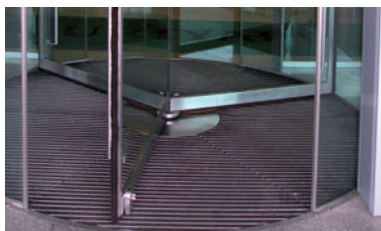

Wycieraczki na miarę

Kompleksowe rozwiązania
do każdego obiektu

Efektywne utrzymanie
czystości

Elegancki wygląd

Premium

wycieraczka aluminiowa 6 mm

- Najniższy profil aluminiowy na rynku.
- Szeroka gama rodzajów i kolorów wkładów.
- Niewielka waga ułatwiająca rolowanie (oczyszczanie).
- Do montażu zarówno na zewnątrz, jak i wewnątrz budynku.
- Możliwość wymiany wkładów.

wysokość maty	6 mm
materiał wykonania	aluminium
ilość profili na 1 m długości maty	20 szt.
montaż	na posadzce / we wnęce
głębokość wnęki	4 - 9 mm

Prestige

wycieraczka aluminiowa 12 mm

- Zapewnia bardzo wysoki poziom czystości.
- Najwyższa wytrzymałość na obciążenia.
- Szeroka gama rodzajów i kolorów wkładów.
- System drenażu do odprowadzania wody.
- Do montażu zarówno na zewnątrz, jak i wewnątrz budynku.
- Możliwość wymiany wkładów.

- Zapewnia wysoki poziom czystości.
- Do obiektów o średnim i dużym natężeniu ruchu.
- Odporna na ścieranie.
- Szeroka gama rodzajów i kolorów wkładów.
- System drenażu do odprowadzania wody.
- Niewielka waga zapewnia sprawne rolowanie (oczyszczanie).
- Do montażu zarówno na zewnątrz, jak i wewnątrz budynku.
- Możliwość wymiany wkładów.

wysokość maty	22 mm
materiał wykonania	aluminium
ilość profili na 1 m długości maty	23 szt.
montaż	we wnęce
głębokość wnęki	19 - 25 mm

Avangarde

wycieraczka aluminiowa 22 mm

- Zapewnia najwyższy poziom czystości.
- Do obiektów o bardzo dużym natężeniu ruchu.
- Odporna na ścieranie.
- Szeroka gama rodzajów i kolorów wkładów.
- System drenażu do odprowadzania wody.
- Do montażu zarówno na zewnątrz, jak i wewnątrz budynku.
- Możliwość docięcia dowolnego kształtu.
- Możliwość wymiany wkładów.